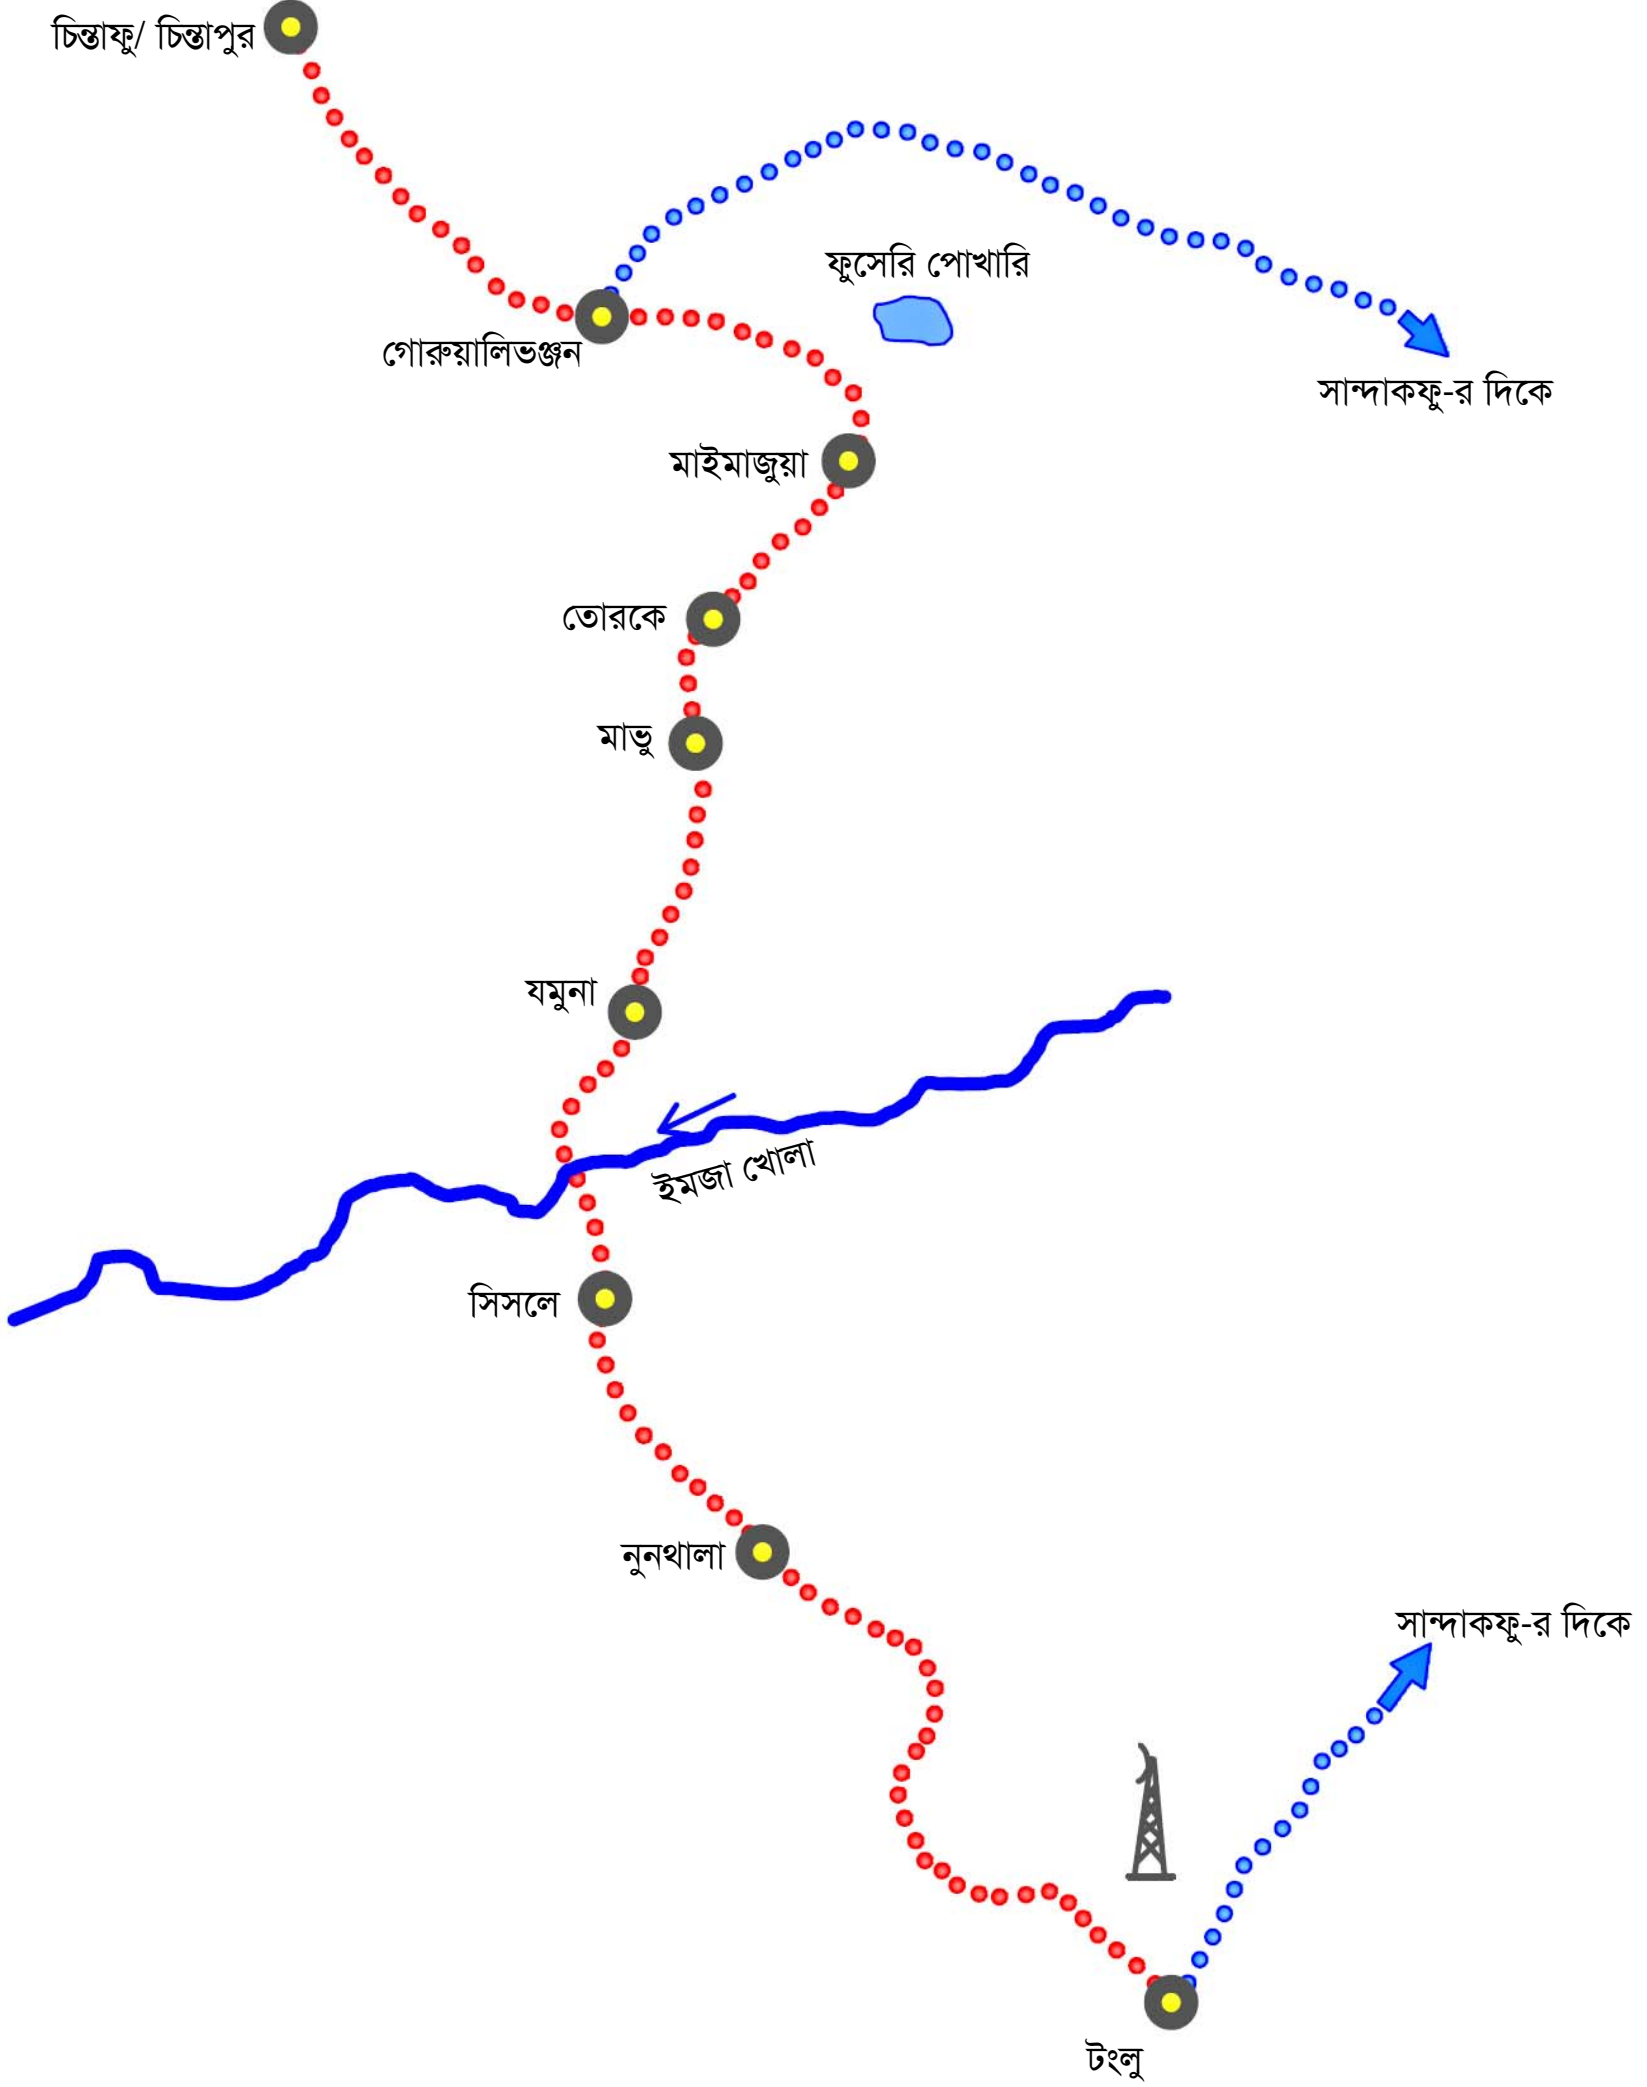

চিত্তাফু/চিত্তাপুর ট্রেক ম্যাপ

মাউন্ট এভারেস্ট

মাউন্ট কাঞ্চনজঙ্ঘা

ম্যাপটি স্কেল অনুযায়ী নয়

অঙ্কনঃ কৌশিক মোদক