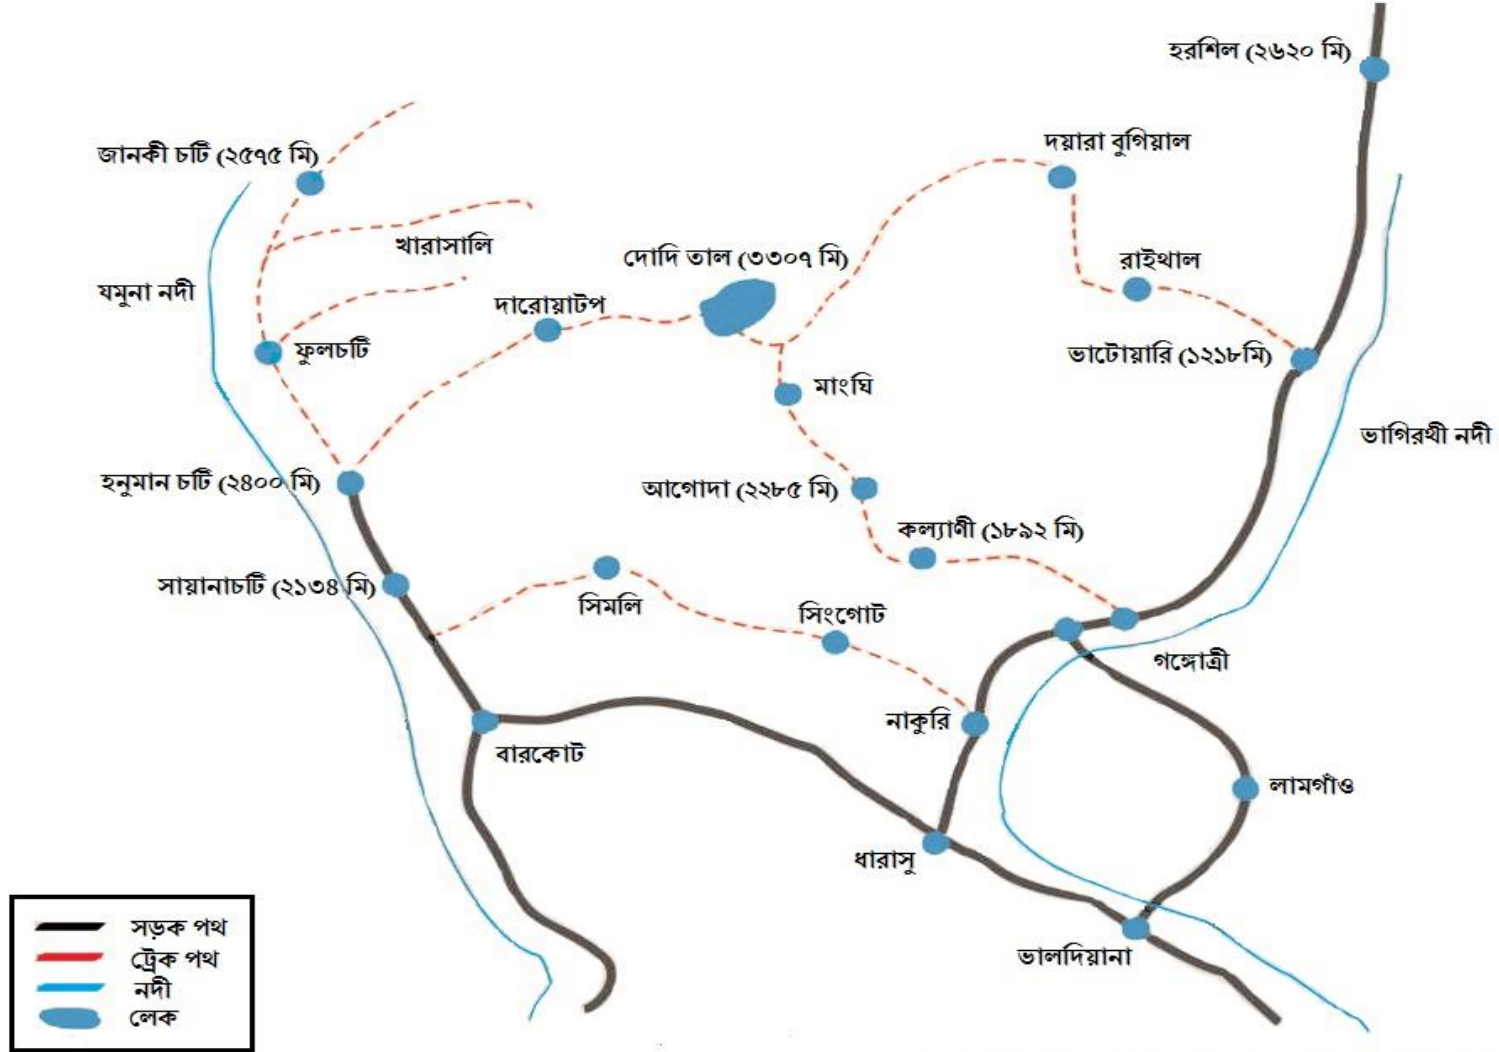

দোদি তাল - দয়ারা বুগিয়াল ট্রেক রুট ম্যাপ

* ম্যাপটি স্কেল অনুযায়ী নয়

" আমাদের ছুটি "