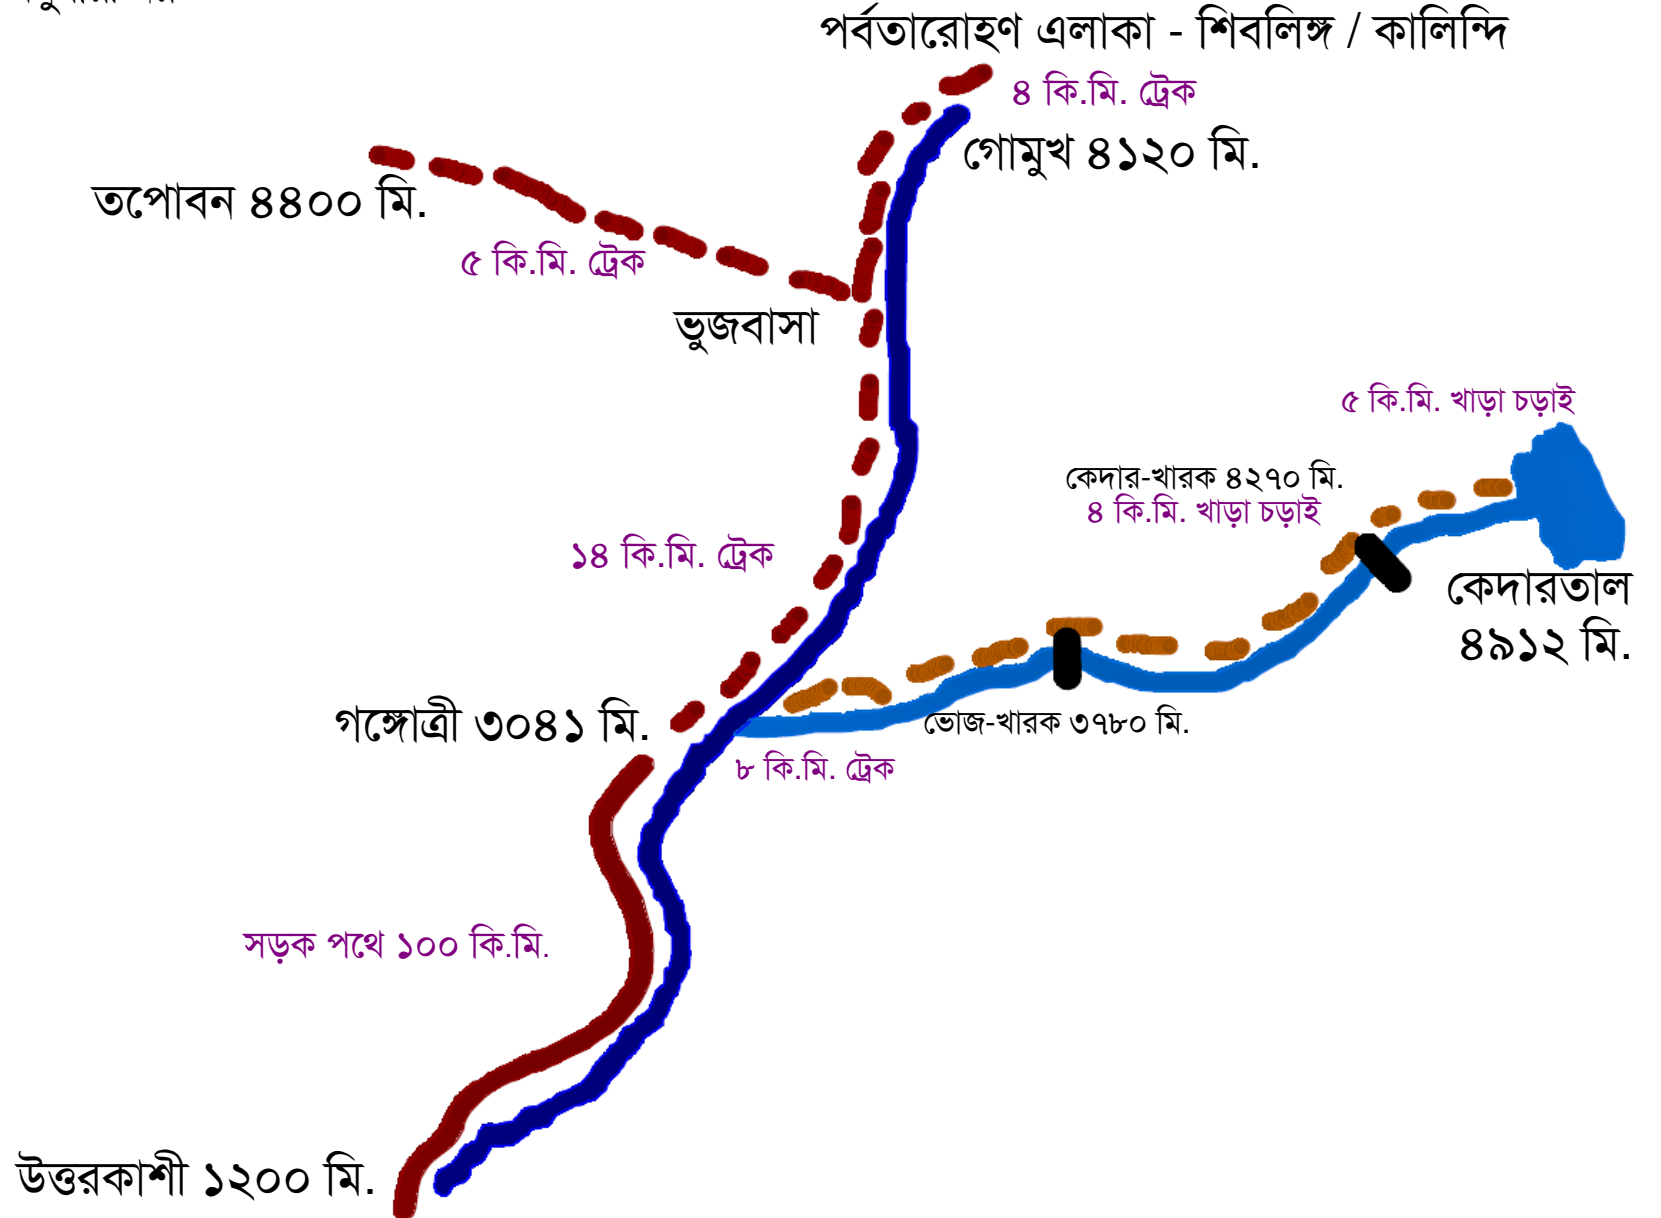

তপোবন/ গোমুখ/ কেদারতাল ট্রেক ম্যাপ

অঙ্কনঃ কৌশিক মোদক

ম্যাপটি স্কেল অনুযায়ী নয়

১ কি.মি.= ১০০০ মিটার = ৩২৮০.৮৪ ফুট