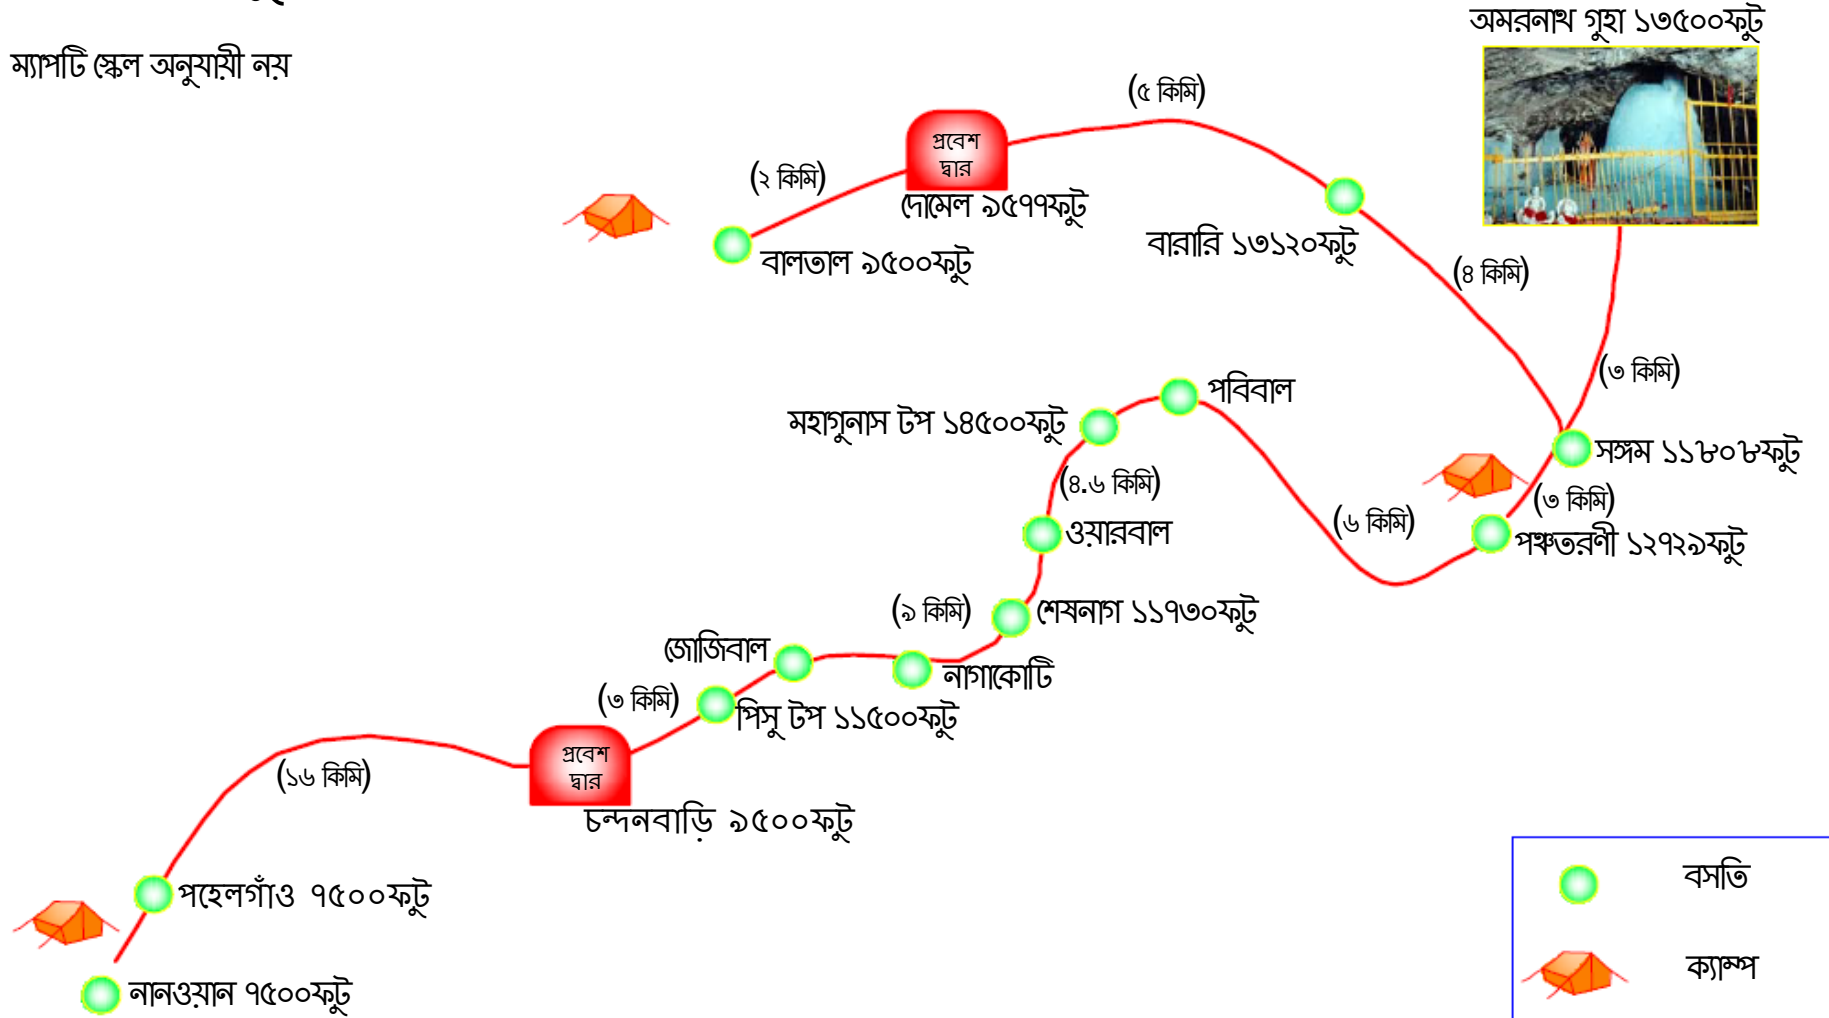

অমরনাথ ট্রেক রুট ম্যাপ

ম্যাপটি স্কেল অনুযায়ী নয়

	বসতি
	ক্যাম্প
	ট্রেক রুট
	প্রবেশ দ্বার

১ মিটার = ৩.২৮০৮৪ ফুট